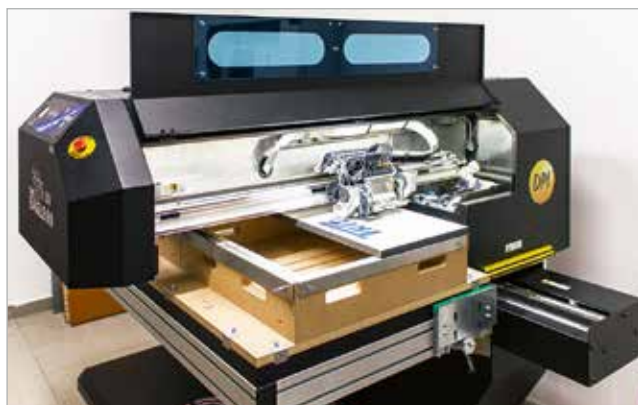

7. 12. 2021 byla zkolaudovaná nová výrobní hala s užitnou plochou téměř 3 000 m<sup>2</sup>.

Automatizované ohýbací centrum

Automatizované ohýbací centrum

Automatizované ohýbací centrum

Automatizovaný vysekávací stroj

Centrum pro lepení skla a výrobu pěněního těsnění dveří rozvaděčů

Automatická krátcí pila

Nestingové obráběcí centrum

Kolíkovací stroj

Olepovačka hran tempora F800

Automatizované frézovací centrum s podavačem