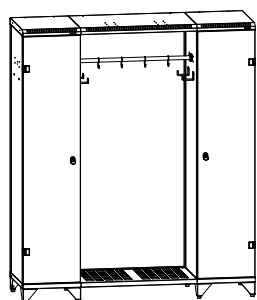

Tato sestava skříní je určena pro přímou montáž na stěnu a je dodávána v demontovaném stavu v balení o rozměrech cca 1800 x 350 x 550 mm.

**IPE – X1**

<b>IPE (X1)</b>	
Výška x šířka x hloubka (mm)	1780 x 1600 x 500
Počet oddílů	2
Vybavení	chromová šatní tyč s háčky, držák na přilbu, 2x háček na oděv a opasek, rošt  ve skříni: chromovaná šatní tyč, 2x háček na oděv, 3x dvouháček, 2x police
Hmotnost netto / brutto (kg)	100/ 106
Objednací kód	IPE-18-A85-IIC-X1 (cylindrický zámek) IPE-18-A85-IIR-X1 (mechanický kódový zámek)

IPE – X2

IPF

IPE (X2)	
Výška x šířka x hloubka (mm)	1780 x 1600 x 500
Počet oddílů	2
Vybavení	1x chromová šatní tyč, 2x háček na oděv, rošt na boty, háček na opasek, příprava na držák přilby na čepici 1x uzamykatelná skříň s chromovou šatní tyčí, 2x kovový háček na oděv, 3x dvojháček, 2x police, speciální odvětrávání
Hmotnost netto / brutto (kg)	113 / 119
Objednací kód	IPE-18-A85-IIC-X2 (cylindrický zámek) IPE-18-A85-IIR-X2 (mechanický kódový zámek)