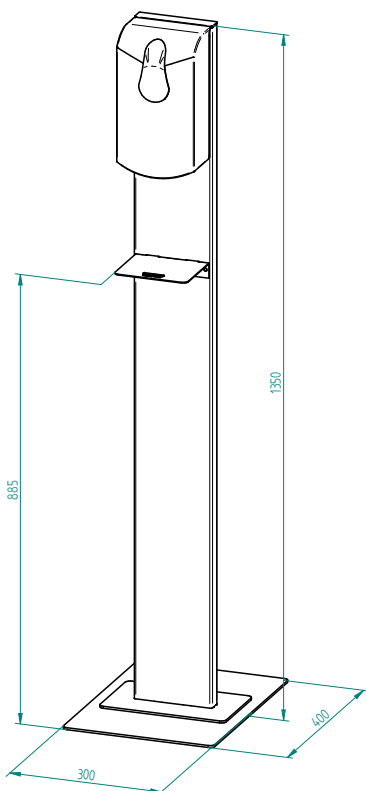

Použití:

ZDRAVOTNICTVÍ

PRŮMYSL

STÁTNÍ SPRÁVA

ŠKOLSTVÍ

BYTOVÉ DOMY

Dávkač dezinfekčního roztoku s plně automatickým spuštěním pohybovým senzorem.

Základ stojanu je vyroben z plechu tl. 4 mm, profil stojanu z plechu tl. 2mm, svařená konstrukce je nerozebiratelná.

ANTI-Covid
PROGRAM

Stojan na dezinfekci s odkapem

Objednávací kód: IDS-14-X43-XXX-X1

Rozměry:
šířka 300 mm
výška 1350 mm
hloubka 400 mm

Hmotnost:
10,48 kg