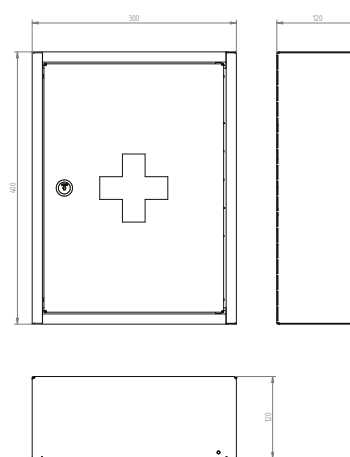

Hmotnost

4,00 kg