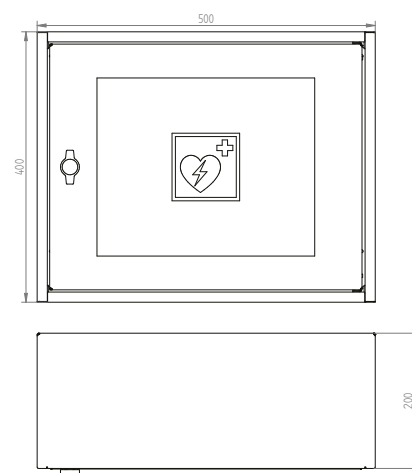

Hmotnost

8,19 kg