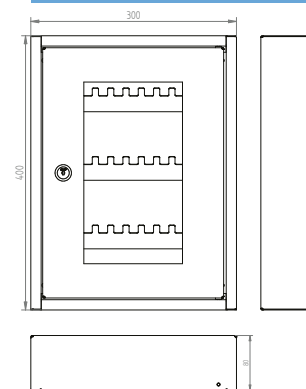

NA KLÍČE

IUS-04-K38-XXX-X1

Rozměry

šířka 300 mm
výška 400 mm
hloubka 80 mm

Hmotnost

3,96 kg