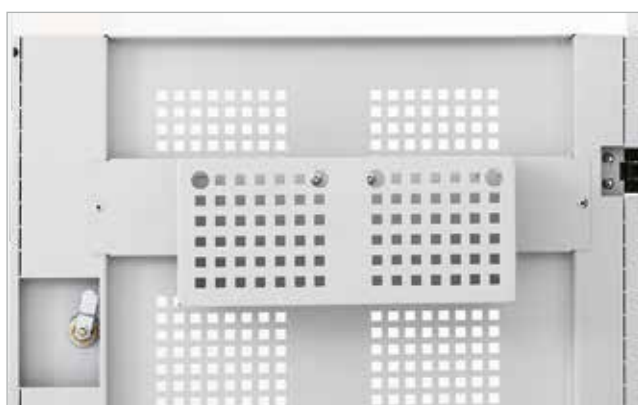

Skříně pro sedla a uzdění

Skříně pro sedla a uzdění jsou určeny především pro uskladnění jezdeckých sedel a doplňků. Jsou vyrobeny z kvalitního elektrolyticky pozinkovaného plechu povrchově upraveného práškovou barvou.

Tato kombinace zajišťuje vysokou odolnost vůči chemickému a mechanickému poškození.