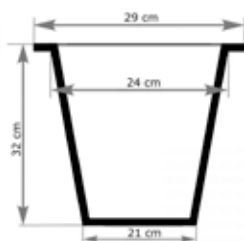

Tato sada se skládá z:
– vnitřní plastové vložky
– dvojitého dna (přepážky)
– ukazatele stavu vody

Na vložky je použit vysoce kvalitní a stabilní plast a lze je tak použít v interiéru i exteriéru.