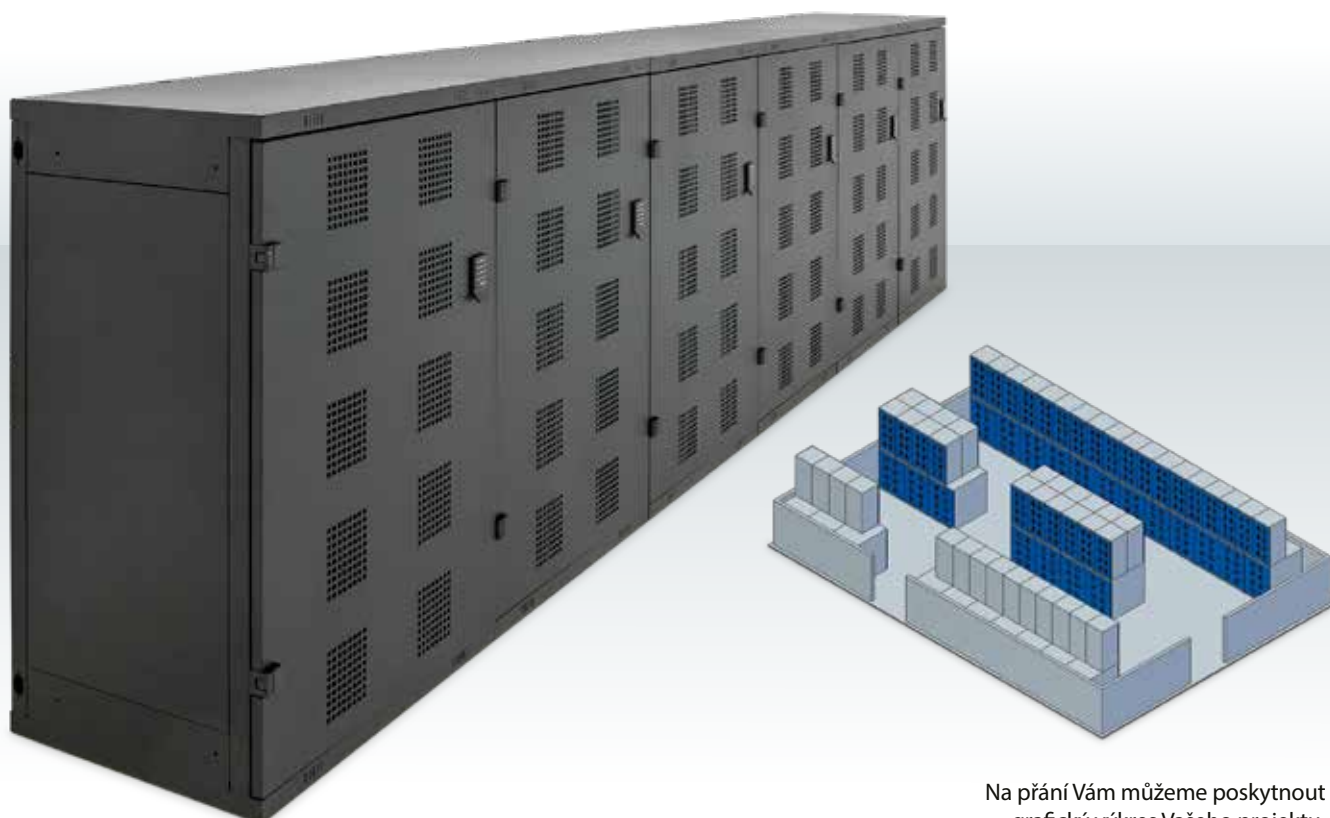

Na přání Vám můžeme poskytnout grafický výkres Vašeho projektu.