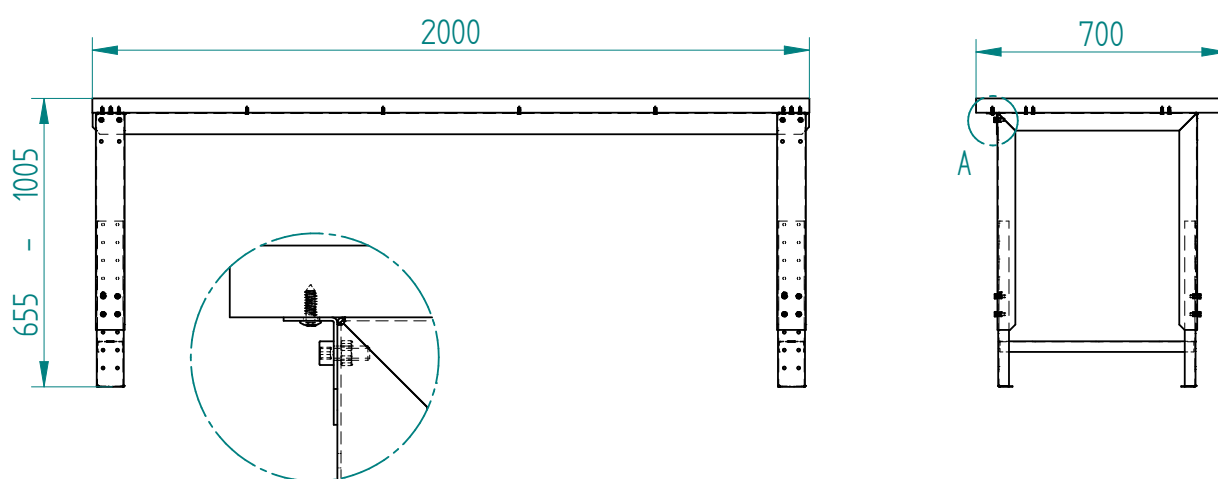

Díleňský stůl

Šířka (mm)	750	1 200	1 500	1 700	2 000
Výška x hloubka (mm)	655 – 1005 x 700	655 – 1005 x 700	655 – 1005 x 700	655 – 1005 x 700	655 – 1005 x 700
Objednací kód					
RAL 7035	CXAT20-0056-05	CXAT20-0056-04	CXAT20-0056-03	CXAT20-0056-02	CXAT20-0056-01
RAL 5005	UXAT20-0056-05	UXAT20-0056-04	UXAT20-0056-03	UXAT20-0056-02	UXAT20-0056-01