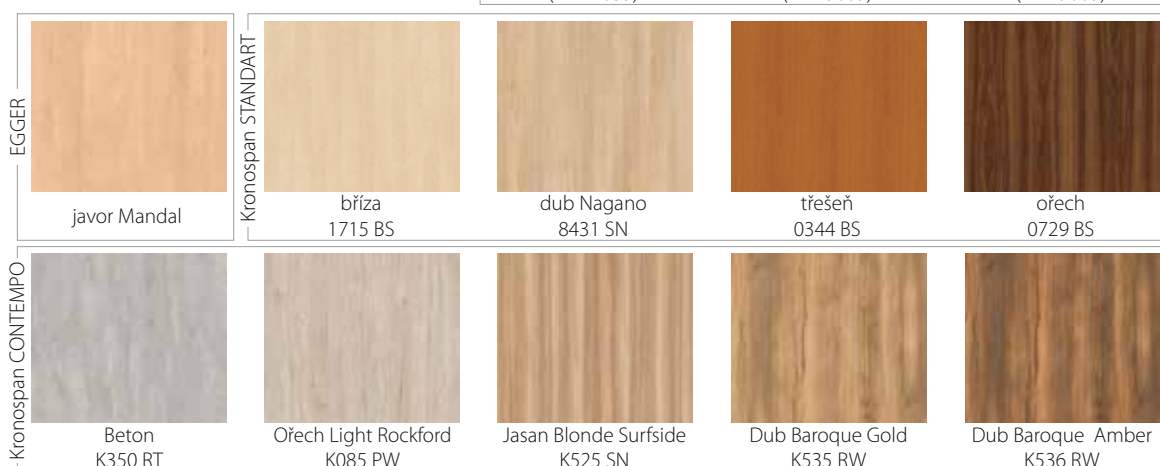

Rozšířenou nabídku dekorů naleznete na straně 88.