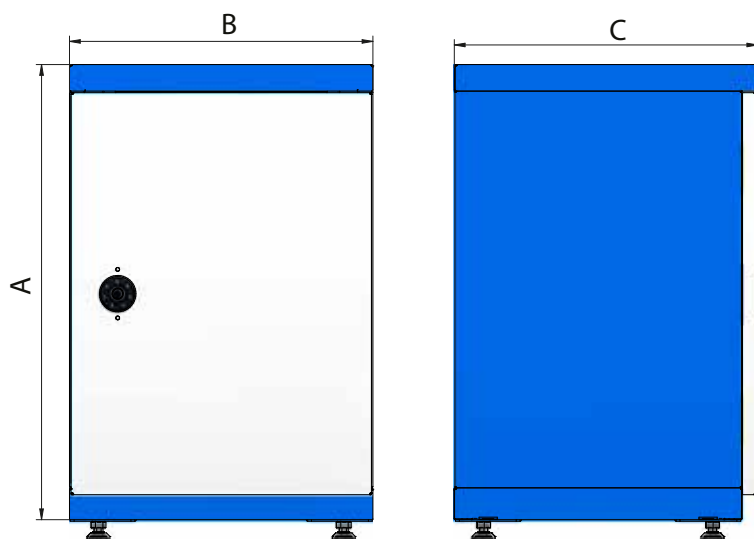

typ	A	B	C	hmotnost
	(mm)			(kg)
IBP-06-A44-XXX-X1	600	400	400	13
IBP-06-A54-XXX-X1	650	500	450	16,21
IBP-10-A66-XXX-X1	1000	600	650	28,54