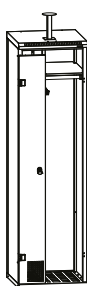

**Objednací kód:** IAI-02-XXX-IXX-T1

**Objednací kód:** IAI-01-XXX-XXX-X1

kov červená  
(RAL 3000)

IPA

IPB

IPA	
Výška x šířka x hloubka (mm)	1780 x 500 x 500
Počet oddílů	2
Vybavení	2 x police, chromová šatní tyč, držák na přilbu, 3 x kovový háček na oděv
Hmotnost netto / brutto (kg)	48 / 53
Objednávací kód	IPA-18-A55-IIR-X1 (mechanický kódový zámek), IPA-18-A55-IIC-X1 (cylindrický zámek)