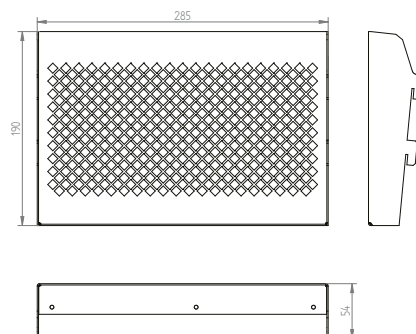

Hmotnost

0,46 kg