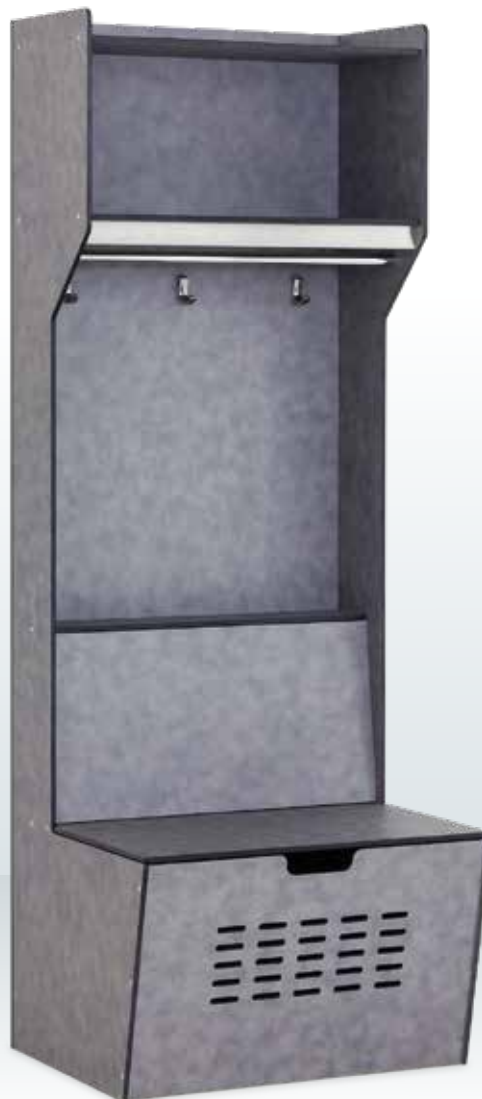

HPL univerzální box

je vyrobený z vysokotlakého laminátu, který je extrémně odolný a je ideální do šaten všech profesionálních a poloprofesionálních klubů.

Navrhnutý jsou dvě varianty.

Varianta hráčská se šířkou 800 mm a varianta brankářská se šířkou 1000 mm. Protože se jedná o exkluzivní záležitost, nabízíme široké spektrum dekorů, abychom vyhověli požadavkům všech klubů na jejich barevné kombinace.