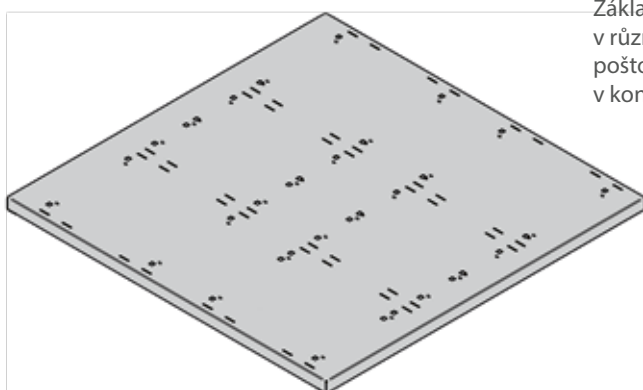

Multifunkční úložná stěna

na letáky, klíče, léky, poštu, defibrilátor