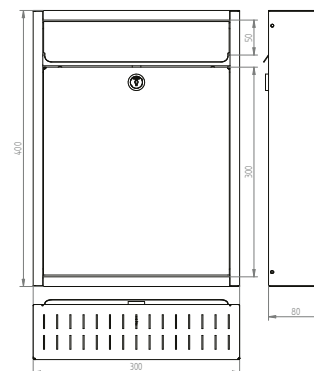

Hmotnost

3,26 kg