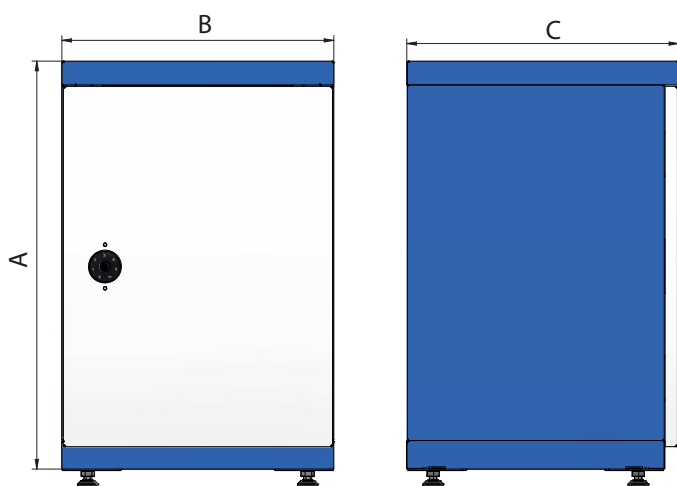

POŠTOVNÍ BOX

IBP-06-Ax4-XXX-X1

- Poštovní box pro chytré vyzvedávání rozměrných zásilek od přepravních společností bez přítomnosti adresáta.
- Box je uzamčen zámekem s číselným kódem a umožňuje tak doručovateli bezpečné uložení zásilky po sdělení jedinečného kódu adresátem.
- Box je dostupný ve 3 velikostech.
- Všechny boxy jsou vybaveny rektifikačními nožičkami a otvory v zadní stěně pro ukotvení ke zdi.
- Volitelně lze vybrat digitální zámek, který může být dotykový s až 8 místným kódem, nebo dotykový s kódem a čtečkou otisků prstů + Bluetooth pro dálkové ovládání pomocí aplikace v mobilním zařízení.

typ	A	B	C	hmotnost
	(mm)			(kg)
IBP-06-A44-XXX-X1	600	400	400	13
IBP-06-A54-XXX-X1	650	500	450	16,21
IBP-10-A66-XXX-X1	1000	600	650	28,54

Barevnost

Poštovní box je možné objednat jednobarevný nebo dvoubarevný v kombinaci dle vzorníku.